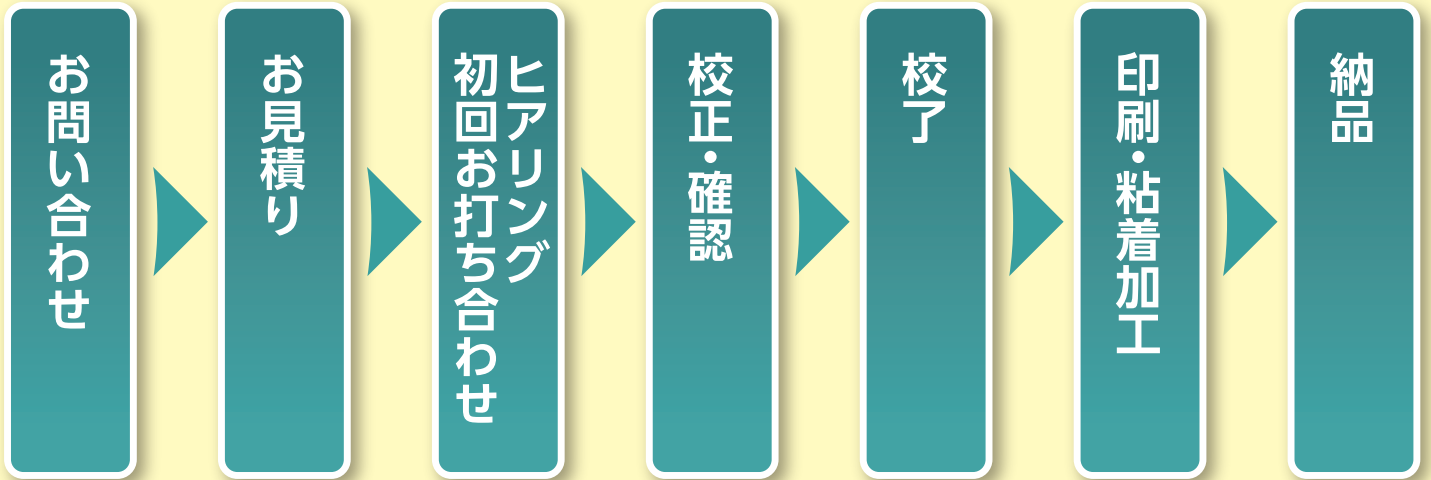

Work Flow

お客様からの大まかな条件やご要望を基に、お見積書をご提出いたします。
ご不明点や詳細の説明が必要であれば、担当がお打ち合わせにご訪問いたします。
印刷用のデータをご確認後、印刷・粘着加工をして、ご指定場所へ納品いたします。

テープに印刷したいデザインやロゴのデータが無い場合でも、紙媒体からイメージを
ご提示いただければ、印刷用データを作成いたします。
但し、ロゴなどのデザインは、Ai/PSDデータが必要です。
お客様よりデータをご支給の場合は、下記注意事項をご参照ください。