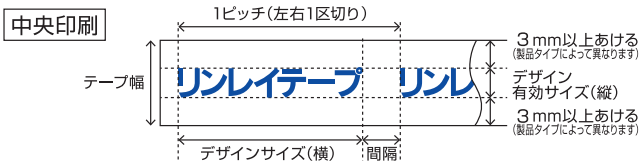

着席禁止  
NOT AVAILABLE -SOCIAL DISTANCING-  
近代ホール

換気中  
ケアハウスHANA

換気中  
ケアハウスHANA

換気中  
ケアハウスHANA

Made in JAPAN

※測定方法は、JIS Z 0237 (2009)に準拠しています。  
※数値は、当社測定の代表値であり、保証値ではありません。  
※印刷仕様上、ご希望の色合いと若干異なる場合があります。  
※掲載のテープはイメージです。  
※強粘着タイプ (No.655-S) ご希望の場合はお問い合わせ下さい。

# Work Flow

お客様からの大まかな条件やご要望を基に、お見積書をご提出いたします。  
ご不明点や詳細の説明が必要であれば、担当がお打ち合わせにご訪問いたします。  
印刷用のデータをご確認後、印刷・粘着加工をして、ご指定場所へ納品いたします。

テープに印刷したいデザインやロゴのデータが無い場合でも、紙媒体からイメージを  
ご提示いただければ、印刷用データを作成いたします。  
但し、ロゴなどのデザインは、Ai/PSDデータが必要です。  
お客様よりデータをご支給の場合は、下記注意事項をご参照ください。